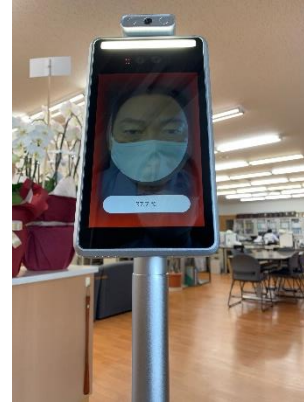

# 新型コロナウイルス対応2021

モニタータイプの体温計  
自動噴霧消毒液の設置

体温計の表示テスト

社内の空気清浄機をAirdog  
(エアードッグ)に入替

打合せスペースへ  
アクリル板の設置