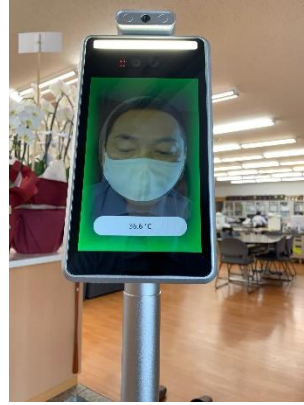

# 新型コロナウイルス対応2021

モニタータイプの体温計  
自動噴霧消毒液の設置

体温計の表示テスト

社内の空気清浄機をAirdog  
(エアードッグ)に入替

打合せスペースへ  
アクリル板の設置